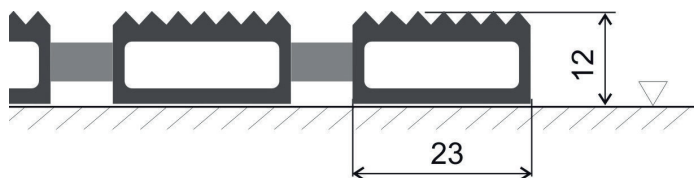

TECHNICKÝ LIST – WOODWELL

světlý melír dub

tmavý melír dub

Rohož WOODWELL je vyrobena na přání a výzvy zejména mladší generace a imituje v minulosti používaný materiál – dřevo. Má však mnohem lepší fyzikálně technické vlastnosti a odolnost vůči vlhkosti při zachování výrazného estetického dojmu.

Je určena pro venkovní použití na hrubý otěr v l. čistící zóně, avšak pro svůj přírodní vzhled je oblíbena i na terasách, v saunách a koupelnách.

Technické parametry

Rozměr a provedení:	dle přání zákazníka
Výška:	12 mm
Materiál:	upravené PVC pro teploty -20 až +50 °C, profily jsou staženy ocelovým nerezovým lankem
Uložení:	volně položit na rovný povrch
Údržba:	při úklidu rohož srolujte a zachycené nečistoty, které propadnou pod rohož, vymeťte nebo vyluxujte
Použití:	vhodná pro jakékoli venkovní použití, zejména pro dřevěné, historické a kulturní budovy, včetně nových moderních dřevostaveb