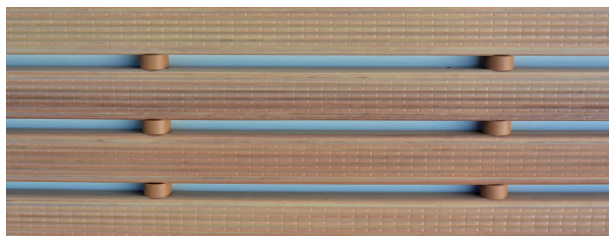

TECHNICKÝ LIST – WOODWELL

světlý melír dub

tmavý melír dub

Rohož WOODWELL je vyrobena na přání a výzvy zejména mladší generace a imituje v minulosti používaný materiál – dřevo. Má však mnohem lepší fyzikálně technické vlastnosti a odolnost vůči vlhkosti při zachování výrazného estetického dojmu.

Je určena pro venkovní použití na hrubý otěr v l. čistící zóně, avšak pro svůj přírodní vzhled je oblíbena i na terasách, v saunách a koupelnách.

Technické parametry

Rozměr a provedení:	dle přání zákazníka
Výška:	12 mm
Materiál:	upravené PVC pro teploty -20 až +50 °C, profily jsou staženy ocelovým nerezovým lankem
Uložení:	volně položit na rovný povrch
Údržba:	při úklidu rohož srolujte a zachycené nečistoty, které propadnou pod rohož, vymeťte nebo vyluxujte
Použití:	vhodná pro jakékoli venkovní použití, zejména pro dřevěné, historické a kulturní budovy, včetně nových moderních dřevostaveb