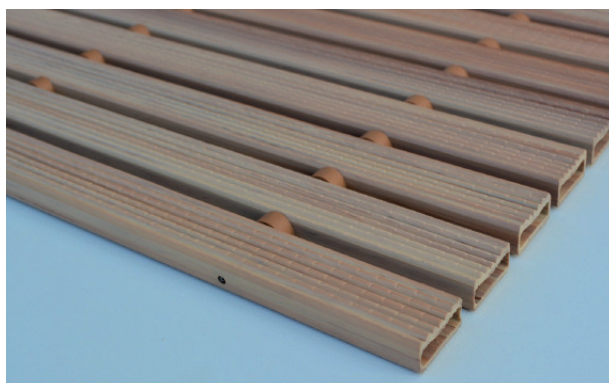

TECHNICKÝ LIST – WOODWELL

světlý melír dub

tmavý melír dub

Rohož WOODWELL je vyrobena na přání a výzvy zejména mladší generace a imituje v minulosti používaný materiál – dřevo. Má však mnohem lepší fyzikálně technické vlastnosti a odolnost vůči vlhkosti při zachování výrazného estetického dojmu.

Je určena pro venkovní použití na hrubý otěr v l. čistící zóně, avšak pro svůj přírodní vzhled je oblíbena i na terasách, v saunách a koupelnách.

Technické parametry

Rozměr a provedení:	dle přání zákazníka
Výška:	12 mm
Materiál:	upravené PVC pro teploty -20 až +50 °C, profily jsou staženy ocelovým nerezovým lankem
Uložení:	volně položit na rovný povrch
Údržba:	při úklidu rohož srolujte a zachycené nečistoty, které propadnou pod rohož, vymeťte nebo vyluxujte
Použití:	vhodná pro jakékoli venkovní použití, zejména pro dřevěné, historické a kulturní budovy, včetně nových moderních dřevostaveb