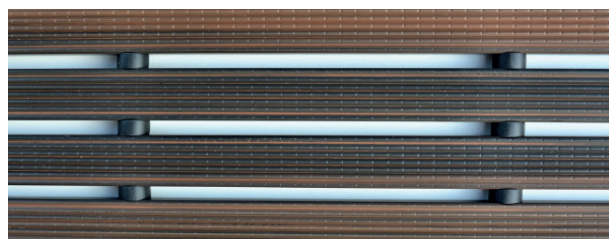

TECHNICKÝ LIST – WOODWELL

světlý melír dub

tmavý melír dub

Rohož WOODWELL je vyrobena na přání a výzvy zejména mladší generace a imituje v minulosti používaný materiál – dřevo. Má však mnohem lepší fyzikálně technické vlastnosti a odolnost vůči vlhkosti při zachování výrazného estetického dojmu.

Je určena pro venkovní použití na hrubý otěr v l. čistící zóně, avšak pro svůj přírodní vzhled je oblíbena i na terasách, v saunách a koupelnách.

Technické parametry

Rozměr a provedení:	dle přání zákazníka
Výška:	12 mm
Materiál:	upravené PVC pro teploty -20 až +50 °C, profily jsou staženy ocelovým nerezovým lankem
Uložení:	volně položit na rovný povrch
Údržba:	při úklidu rohož srolujte a zachycené nečistoty, které propadnou pod rohož, vymeťte nebo vyluxujte
Použití:	vhodná pro jakékoli venkovní použití, zejména pro dřevěné, historické a kulturní budovy, včetně nových moderních dřevostaveb