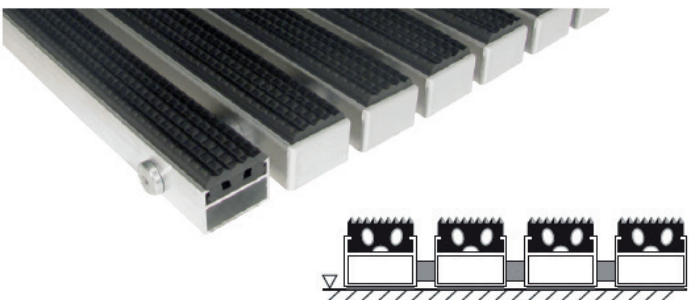

TECHNICKÝ LIST – Topwell 22 Standard

drážkované PVC

textil

drážkované PVC / textil

Základem rohože **Topwell 22 mm Standard** jsou hliníkové profily šířky 27 mm, které jsou spojeny nerezovým lankem a odděleny pryžovými mezikroužky, tím je umožněno stáčení rohože pro lepší manipulaci při úklidu. Do hliníkových profilů se fixují drážkované PVC nebo textilní pásy.

Jednotlivé výplně lze libovolně kombinovat a po opotřebení vyměnit.

Rohož Topwell 22 mm Standard může být s variantou nehořlavé výplně použita do únikových cest a je certifikována dle normy EN 13501-1+A1:2010.

Klasifikace reakce na oheň: Bfl-s1

Technické parametry

Provedení:	drážkovaný PVC pásek, textilní pásek, střídavě drážkovaný PVC / textil
Rozměr:	dle přání zákazníka
Výška:	22 mm
Váha:	provedení drážkované PVC - 16 kg/m ² provedení textil - 14 kg/m ²
Uložení:	v úrovni podlahy do připravených otvorů osazených hliníkovým / nerezovým rámem 25 × 25 × 3 mm nebo volně položené na podlaze v hliníkovém náběhovém rámu 45 mm (do 120 cm) nebo 65 mm
Odolnost:	zatížení do 7 t / 100 cm ²
Použití:	do vstupních prostor hotelů, bank, restaurací, administrativních budov, ale i před rodinné domy