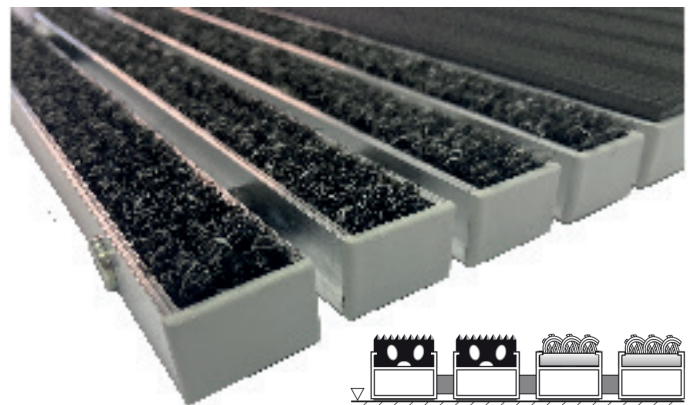

TECHNICKÝ LIST – Topwell 22 Standard

drážkované PVC

textil

drážkované PVC / textil

Základem rohože **Topwell 22 mm Standard** jsou hliníkové profily šířky 27 mm, které jsou spojeny nerezovým lankem a odděleny pryžovými mezikroužky, tím je umožněno stáčení rohože pro lepší manipulaci při úklidu. Do hliníkových profilů se fixují drážkované PVC nebo textilní pásy.

Jednotlivé výplně lze libovolně kombinovat a po opotřebení vyměnit.

Rohož Topwell 22 mm Standard může být s variantou nehořlavé výplně použita do únikových cest a je certifikována dle normy EN 13501-1+A1:2010.

Klasifikace reakce na oheň: Bfl-s1

Technické parametry

Provedení:	drážkovaný PVC pásek, textilní pásek, střídavě drážkovaný PVC / textil
Rozměr:	dle přání zákazníka
Výška:	22 mm
Váha:	provedení drážkované PVC - 16 kg/m ² provedení textil - 14 kg/m ²
Uložení:	v úrovni podlahy do připravených otvorů osazených hliníkovým / nerezovým rámem 25 × 25 × 3 mm nebo volně položené na podlaze v hliníkovém náběhovém rámu 45 mm (do 120 cm) nebo 65 mm
Odolnost:	zatížení do 7 t / 100 cm ²
Použití:	do vstupních prostor hotelů, bank, restaurací, administrativních budov, ale i před rodinné domy