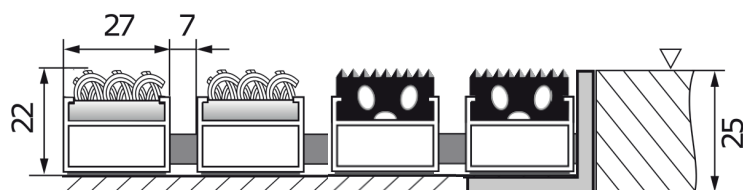

TECHNICKÝ LIST – Topwell 22 Standard

drážkované PVC

textil

drážkované PVC / textil

Základem rohože **Topwell 22 mm Standard** jsou hliníkové profily šířky 27 mm, které jsou spojeny nerezovým lankem a odděleny pryžovými mezikroužky, tím je umožněno stáčení rohože pro lepší manipulaci při úklidu. Do hliníkových profilů se fixují drážkované PVC nebo textilní pásy.

Jednotlivé výplně lze libovolně kombinovat a po opotřebení vyměnit.

Rohož Topwell 22 mm Standard může být s variantou nehořlavé výplně použita do únikových cest a je certifikována dle normy EN 13501-1+A1:2010.

Klasifikace reakce na oheň: Bfl-s1

Technické parametry

Provedení:	drážkovaný PVC pásek, textilní pásek, střídavě drážkovaný PVC / textil
Rozměr:	dle přání zákazníka
Výška:	22 mm
Váha:	provedení drážkované PVC - 16 kg/m ² provedení textil - 14 kg/m ²
Uložení:	v úrovni podlahy do připravených otvorů osazených hliníkovým / nerezovým rámem 25 × 25 × 3 mm nebo volně položené na podlaze v hliníkovém náběhovém rámu 45 mm (do 120 cm) nebo 65 mm
Odolnost:	zatížení do 7 t / 100 cm ²
Použití:	do vstupních prostor hotelů, bank, restaurací, administrativních budov, ale i před rodinné domy