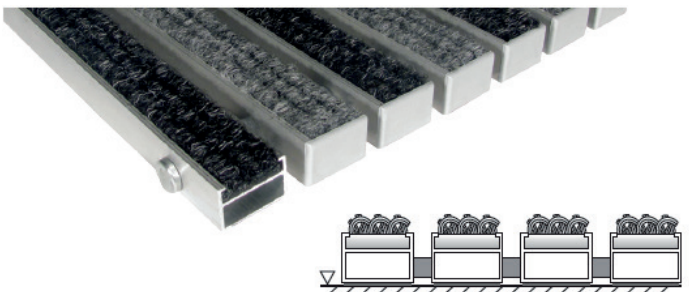

TECHNICKÝ LIST – Topwell 22 Standard

drážkované PVC

textil

drážkované PVC / textil

Základem rohože **Topwell 22 mm Standard** jsou hliníkové profily šířky 27 mm, které jsou spojeny nerezovým lankem a odděleny pryžovými mezikroužky, tím je umožněno stáčení rohože pro lepší manipulaci při úklidu. Do hliníkových profilů se fixují drážkované PVC nebo textilní pásy.

Jednotlivé výplně lze libovolně kombinovat a po opotřebení vyměnit.

Rohož Topwell 22 mm Standard může být s variantou nehořlavé výplně použita do únikových cest a je certifikována dle normy EN 13501-1+A1:2010.

Klasifikace reakce na oheň: Bfl-s1

Technické parametry

Provedení:	drážkovaný PVC pásek, textilní pásek, střídavě drážkovaný PVC / textil
Rozměr:	dle přání zákazníka
Výška:	22 mm
Váha:	provedení drážkované PVC - 16 kg/m ² provedení textil - 14 kg/m ²
Uložení:	v úrovni podlahy do připravených otvorů osazených hliníkovým / nerezovým rámem 25 × 25 × 3 mm nebo volně položené na podlaze v hliníkovém náběhovém rámu 45 mm (do 120 cm) nebo 65 mm
Odolnost:	zatížení do 7 t / 100 cm ²
Použití:	do vstupních prostor hotelů, bank, restaurací, administrativních budov, ale i před rodinné domy