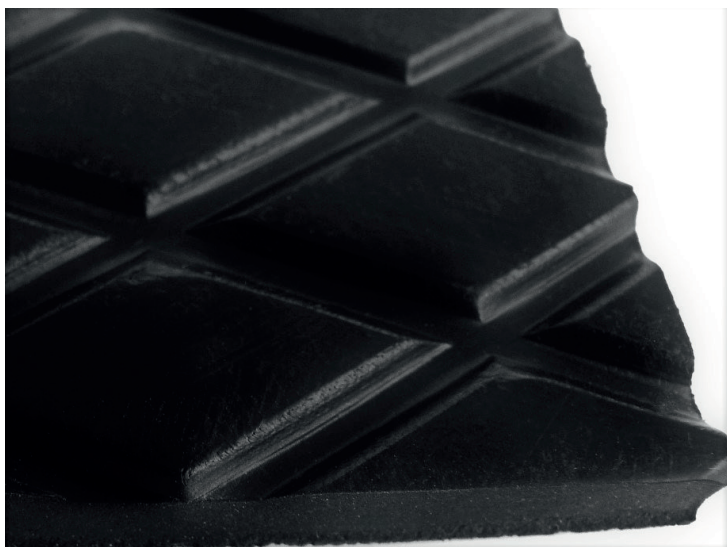

# TECHNICKÝ LIST – STABLENESS

Ochranná rohož pro koně, dobytek atd.

Rohože se používají k pokrytí podlah výrobních hal, do bezstelivových stájí pro koně a dobytek a pro jejich transport, kde je tak vytvořen vhodný tepelně izolační povrch.

Koberce jsou protiskluzové a lehce se čistí.

## Technické parametry

<b>Rozměr dlaždic:</b>	120 x 180 cm
<b>Výška:</b>	7 / 10 / 15 mm
<b>Materiál:</b>	chemicky stálá směs pryže
<b>Barva:</b>	černá
<b>Použití:</b>	pryžový koberec do bezstelivových stájí pro koně a dobytek, do transportních vozů.