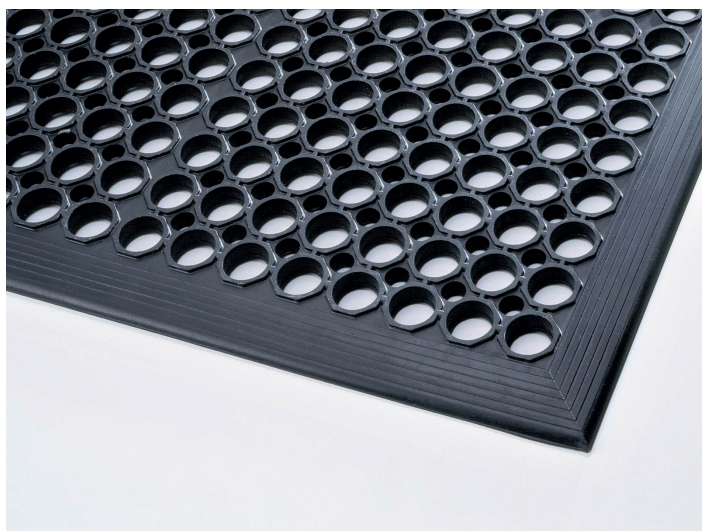

# TECHNISCHES DATENBLATT - SANITNESS

Modul-Fußmatte, Höhe 12,7 mm.

Diese widerstandsfähigen Gummi-Fußmatten sind für die Verwendung vor den Eingängen bestimmt, wo die schlimmsten Schmutzpartikel wie Matsch und Kies aufgefangen werden. Sämtliche Fußmatten sind aus den hochwertigsten Kautschuk-Mischungen für die Widerstandsfähigkeit bei extremen klimatischen Einflüssen und der maximalen Fußgängerfrequenz.

Die Nocken auf der Rückseite ermöglichen die Wasserableitung unter der Fußmatte.

Alle Seiten verfügen über eine Sicherheits-Anlaufkante.

## Technische Daten

|                  |                                       |
|------------------|---------------------------------------|
| <b>Ausmaß:</b>   | 91 × 152 cm, 91 × 297 cm, 91 × 594 cm |
| <b>Höhe:</b>     | 12,7 mm                               |
| <b>Material:</b> | zähes Gummi                           |
| <b>Gewicht:</b>  | 8 kg/m <sup>2</sup>                   |
| <b>Farbe:</b>    | Schwarz                               |