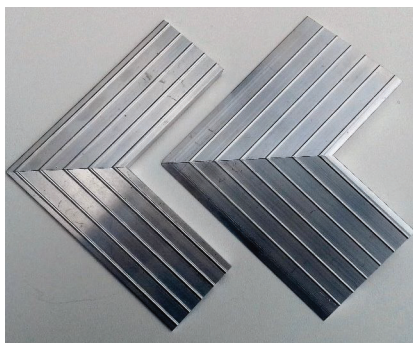

## Design ALUMINIUM

Height	Width
20 mm	65 mm
16 mm	65 mm
20 mm	45 mm
10 mm	45 mm

### Rubber taper for mat KARWELL

Height	Width
20 mm	45 mm