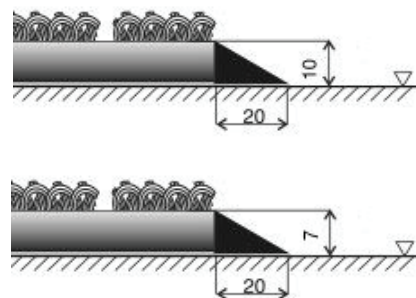

## Design ALUMINIUM

Height	Width
20 mm	65 mm
16 mm	65 mm
20 mm	45 mm
10 mm	45 mm

### Rubber taper for textile mats

Height	Width
7 mm	20 mm
10 mm	20 mm

### Rubber taper for mat KARWELL

Height	Width
20 mm	45 mm