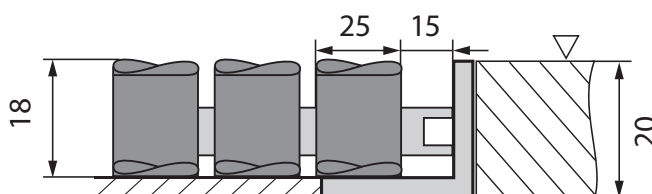

TECHNICKÝ LIST – OUTWELL

Nový výrobek z široké řady rohoží firmy GAPA doplňuje škálu venkovních pryžových rohoží, které mají velkou schopnost odstraňovat hrubé nečistoty z obuvi. Skladba rohože je velmi jednoduchá. Z pryžových profilů hadovitě navlečených na nerezové lanko jsou sestaveny segmenty, které jsou mezi sebou spojeny plastovými spojkami. Velikost rohože je libovolná, z praxe doporučujeme pravoúhlé tvary. Může být volně položená na podlaze v náběhovém rámu, nebo zapuštěná do podlahy / dlažby v zapuštěném rámu. Protože pryžové pásky jsou dostatečně ohebné a pružné, setřená hrubá špína propadne do rohože a po srolování rohože se lehce vymete nebo vyluxuje. Rohož není samonosná, musí ležet celou plochou a tím se prodlužuje její životnost.

Technické parametry

Rozměr a provedení:	dle přání zákazníka
Výška:	18 mm
Váha:	18 kg/m ²
Materiál:	leštěné hliníkové (nebo eloxované) profily, hladký gumový pásek, nerezové lanko
Barva:	černá
Uložení:	v úrovni podlahy do připravených otvorů osazených hliníkovým rámem 20 x 30 x 3 mm / nerezovým rámem 20 x 20 x 3 mm, nebo volně položené na podlaze v hliníkovém náběhovém rámu šířky 65 mm
Upozornění:	rohož není samonosná, musí ležet celou plochou na rovném podkladu.
Odolnost:	není vhodná pro přejezd vozidel a paletových vozíků
Údržba:	do vstupních prostor hotelů, bank, restaurací, administrativních budov, ale i před rodinné domy