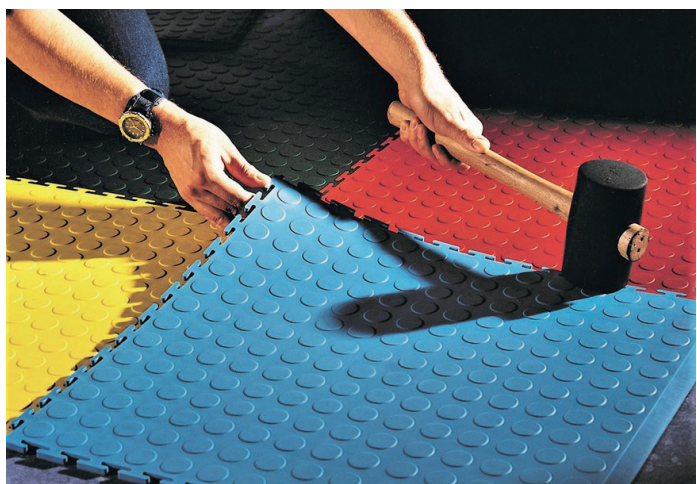

TECHNICKÝ LIST – FLEXI TILE

Odolná vůči přejezdu vysokozdvíhými vozíky.

- Velice odolná podlahová krytina se zámkovým systémem.
- Vytváří povrch dlažby.
- Jednoduchá a rychlá montáž pomocí zámků.
- Protismyková úprava, vysoká bezpečnost, slouží zároveň i jako izolant.
- Odolná vůči přejezdu vysokozdvíhými vozíky.
- 100% recyklovatelný materiál.
- Odolnost vůči chemikáliím, olejů, benzínu a vodě.
- Možno dodat s náběhy pro přejezd vozidel.

Technické parametry

Rozměr dlaždic:	50 x 50 cm
Výška:	7 mm / 5 mm
Materiál:	odolné PVC
Váha:	10kg/m ² (dlaždice 50cm x 50cm 2,5kg)
Barva:	černá, šedá, modrá
Použití:	<ul style="list-style-type: none">• Průmyslové haly, výrobní provozy, autoservisy, chodby, garáže atd.• Vhodné i pro pokládku na staré podlahy