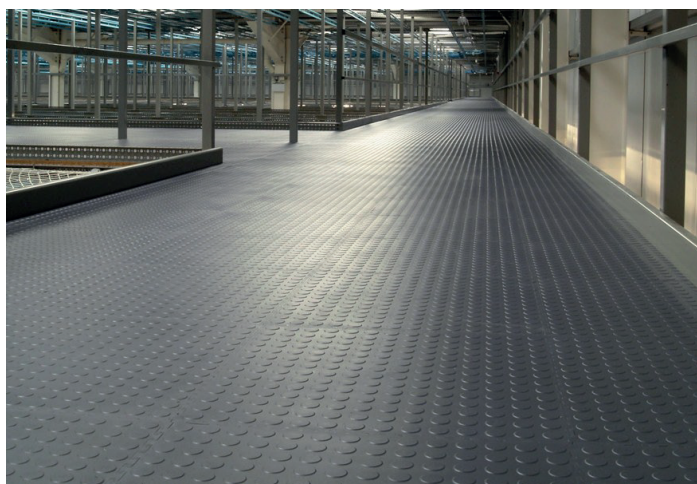

TECHNICKÝ LIST – FLEXI TILE

Odolná vůči přejezdu vysokozdvíhými vozíky.

- Velice odolná podlahová krytina se zámkovým systémem.
- Vytváří povrch dlažby.
- Jednoduchá a rychlá montáž pomocí zámků.
- Protismyková úprava, vysoká bezpečnost, slouží zároveň i jako izolant.
- Odolná vůči přejezdu vysokozdvíhými vozíky.
- 100% recyklovatelný materiál.
- Odolnost vůči chemikáliím, olejů, benzínu a vodě.
- Možno dodat s náběhy pro přejezd vozidel.

Technické parametry

Rozměr dlaždic:	50 x 50 cm
Výška:	7 mm / 5 mm
Materiál:	odolné PVC
Váha:	10kg/m ² (dlaždice 50cm x 50cm 2,5kg)
Barva:	černá, šedá, modrá
Použití:	<ul style="list-style-type: none">• Průmyslové haly, výrobní provozy, autoservisy, chodby, garáže atd.• Vhodné i pro pokládku na staré podlahy