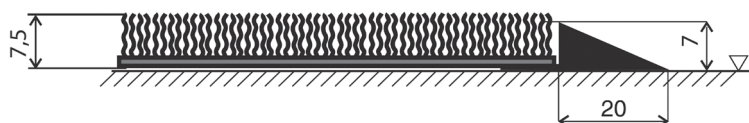

TECHNICKÝ LIST – ALBA

Rohož kobercového typu pro střední zatížení. Je vyrobena z polyamidového vlákna, které je v pravidelných hustých řadách zataveno do nepropustného podkladu. Rohož Alba doporučujeme jako 2. nebo 3. čistící zónu.

Klasifikace hořlavosti: Cfl-s1

Technické parametry

Rozměr:	dle prání zákazníka (jeden rozměr max. 195 cm)
Výška:	7,5 mm
Materiál:	100% PA6
Váha:	3 450 g/m ²
Uložení:	v úrovni podlahy do připraveného otvoru nebo volně položená na zem s gumovou lištou širokou 2 cm
Údržba:	vyluxovat, dle potřeby vystříkat tlakovou vodou nebo vytepat
Barva:	černá, hnědá, šedá