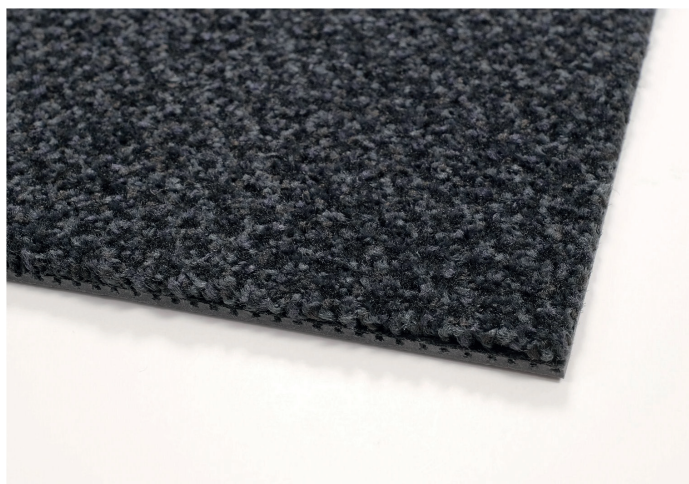

TECHNICKÝ LIST – ALBA

Rohož kobercového typu pro střední zatížení. Je vyrobena z polyamidového vlákna, které je v pravidelných hustých řadách zataveno do nepropustného podkladu. Rohož Alba doporučujeme jako 2. nebo 3. čistící zónu.

Klasifikace hořlavosti: Cfl-s1

Technické parametry

Rozměr:	dle prání zákazníka (jeden rozměr max. 195 cm)
Výška:	7,5 mm
Materiál:	100% PA6
Váha:	3 450 g/m ²
Uložení:	v úrovni podlahy do připraveného otvoru nebo volně položená na zem s gumovou lištou širokou 2 cm
Údržba:	vyluxovat, dle potřeby vystříkat tlakovou vodou nebo vytepat
Barva:	černá, hnědá, šedá