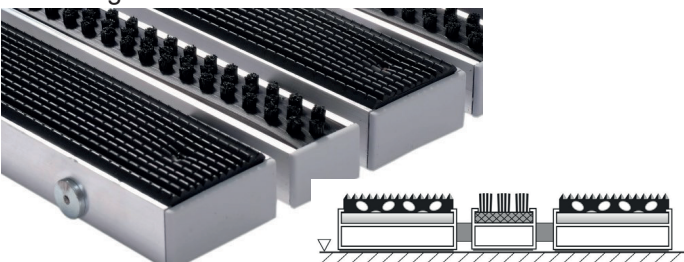

TECHNICKÝ LIST – TOPWELL 22 ŠIROKÁ

textil

střídavě textil / kartáč 3

guma

střídavě guma/textil

střídavě guma/kartáč 3

střídavě textil/guma

střídavě trextil/guma/guma

Základem rohože TOPWELL 22 mm ŠIROKÁ jsou hliníkové profily šířky 41 mm, do kterých se fixují pryžové nebo textilní pásy. Tento typ lze kombinovat s rohoží TOPWELL 22 mm STANDARD i EXTRA.

Pryžové a kartáčové pásy se používají do 1. čistící zóny pro odstranění hrubé nečistoty (kamínky, bahno).

Textilní pásy se používají do 2. čistící zóny pro odstranění jemných nečistot (voda, prach). Tento typ rohože je určen pro vnitřní použití a lze jej také vyrobit s logem, které je vkládáno do jednotlivých hliníkových profilů. Logo lze dodat jak ve variantě textil nebo nop dle našeho barevného vzorkovníku.

Jednotlivé výplně lze libovolně kombinovat a po opotřebení vyměnit.

Technické parametry

Provedení:	pryžový pásek, textilní pásek, kombinace s Topwell 22 STANDARD i EXTRA (jednořádkový kartáček, kartáčové pásy)
Rozměr:	dle přání zákazníka
Výška:	22 mm
Váha:	15-17 kg/m ²
Uložení:	v úrovni podlahy do připravených otvorů osazených hliníkovým / nerezovým rámem 25x25x3 mm nebo volně položené na podlaze v hliníkovém náběhovém rámu 45 mm (do 120 cm) nebo 65 mm
Odolnost:	zatížení do 7000 kg/100 cm ²
Použití:	do vstupních prostor hotelů, bank, restaurací, administrativních budov, ale i před rodinné domy.