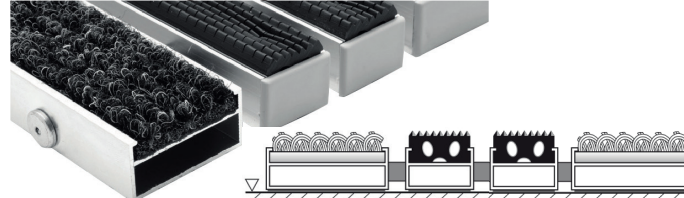

TECHNICKÝ LIST – TOPWELL 22 ŠIROKÁ

textil

střídavě textil / kartáč 3

guma

střídavě guma/textil

střídavě guma/kartáč 3

střídavě textil/guma

střídavě trextil/guma/guma

Základem rohože TOPWELL 22 mm ŠIROKÁ jsou hliníkové profily šířky 41 mm, do kterých se fixují pryžové nebo textilní pásy. Tento typ lze kombinovat s rohoží TOPWELL 22 mm STANDARD i EXTRA.

Pryžové a kartáčové pásy se používají do 1. čistící zóny pro odstranění hrubé nečistoty (kamínky, bahno).

Textilní pásy se používají do 2. čistící zóny pro odstranění jemných nečistot (voda, prach). Tento typ rohože je určen pro vnitřní použití a lze jej také vyrobit s logem, které je vkládáno do jednotlivých hliníkových profilů. Logo lze dodat jak ve variantě textil nebo nop dle našeho barevného vzorkovníku.

Jednotlivé výplně lze libovolně kombinovat a po opotřebení vyměnit.

Technické parametry

Provedení:	pryžový pásek, textilní pásek, kombinace s Topwell 22 STANDARD i EXTRA (jednořádkový kartáček, kartáčové pásy)
Rozměr:	dle přání zákazníka
Výška:	22 mm
Váha:	15-17 kg/m ²
Uložení:	v úrovni podlahy do připravených otvorů osazených hliníkovým / nerezovým rámem 25x25x3 mm nebo volně položené na podlaze v hliníkovém náběhovém rámu 45 mm (do 120 cm) nebo 65 mm
Odolnost:	zatížení do 7000 kg/100 cm ²
Použití:	do vstupních prostor hotelů, bank, restaurací, administrativních budov, ale i před rodinné domy.