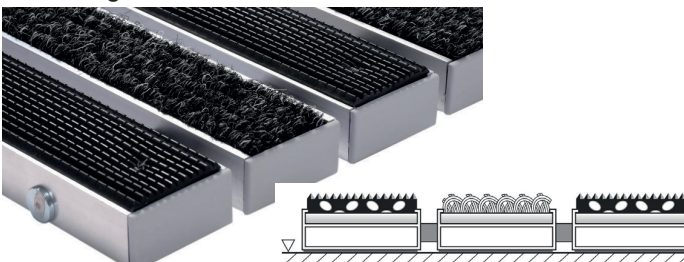

TECHNICKÝ LIST – TOPWELL 22 ŠIROKÁ

textil

střídavě textil / kartáč 3

guma

střídavě guma/textil

střídavě guma/kartáč 3

střídavě textil/guma

střídavě trextil/guma/guma

Základem rohože TOPWELL 22 mm ŠIROKÁ jsou hliníkové profily šířky 41 mm, do kterých se fixují pryžové nebo textilní pásy. Tento typ lze kombinovat s rohoží TOPWELL 22 mm STANDARD i EXTRA.

Pryžové a kartáčové pásy se používají do 1. čistící zóny pro odstranění hrubé nečistoty (kamínky, bahno).

Textilní pásy se používají do 2. čistící zóny pro odstranění jemných nečistot (voda, prach). Tento typ rohože je určen pro vnitřní použití a lze jej také vyrobit s logem, které je vkládáno do jednotlivých hliníkových profilů. Logo lze dodat jak ve variantě textil nebo nop dle našeho barevného vzorkovníku.

Jednotlivé výplně lze libovolně kombinovat a po opotřebení vyměnit.

Technické parametry

Provedení:	pryžový pásek, textilní pásek, kombinace s Topwell 22 STANDARD i EXTRA (jednořádkový kartáček, kartáčové pásy)
Rozměr:	dle přání zákazníka
Výška:	22 mm
Váha:	15-17 kg/m ²
Uložení:	v úrovni podlahy do připravených otvorů osazených hliníkovým / nerezovým rámem 25x25x3 mm nebo volně položené na podlaze v hliníkovém náběhovém rámu 45 mm (do 120 cm) nebo 65 mm
Odolnost:	zatížení do 7000 kg/100 cm ²
Použití:	do vstupních prostor hotelů, bank, restaurací, administrativních budov, ale i před rodinné domy.