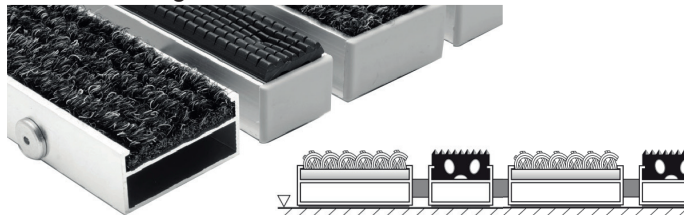

TECHNICKÝ LIST – TOPWELL 22 ŠIROKÁ

textil

střídavě textil / kartáč 3

guma

střídavě guma/textil

střídavě guma/kartáč 3

střídavě textil/guma

střídavě trextil/guma/guma

Základem rohože TOPWELL 22 mm ŠIROKÁ jsou hliníkové profily šířky 41 mm, do kterých se fixují pryžové nebo textilní pásy. Tento typ lze kombinovat s rohoží TOPWELL 22 mm STANDARD i EXTRA.

Pryžové a kartáčové pásy se používají do 1. čistící zóny pro odstranění hrubé nečistoty (kamínky, bahno).

Textilní pásy se používají do 2. čistící zóny pro odstranění jemných nečistot (voda, prach). Tento typ rohože je určen pro vnitřní použití a lze jej také vyrobit s logem, které je vkládáno do jednotlivých hliníkových profilů. Logo lze dodat jak ve variantě textil nebo nop dle našeho barevného vzorkovníku.

Jednotlivé výplně lze libovolně kombinovat a po opotřebení vyměnit.

Technické parametry

Provedení:	pryžový pásek, textilní pásek, kombinace s Topwell 22 STANDARD i EXTRA (jednořádkový kartáček, kartáčové pásy)
Rozměr:	dle přání zákazníka
Výška:	22 mm
Váha:	15-17 kg/m ²
Uložení:	v úrovni podlahy do připravených otvorů osazených hliníkovým / nerezovým rámem 25x25x3 mm nebo volně položené na podlaze v hliníkovém náběhovém rámu 45 mm (do 120 cm) nebo 65 mm
Odolnost:	zatížení do 7000 kg/100 cm ²
Použití:	do vstupních prostor hotelů, bank, restaurací, administrativních budov, ale i před rodinné domy.