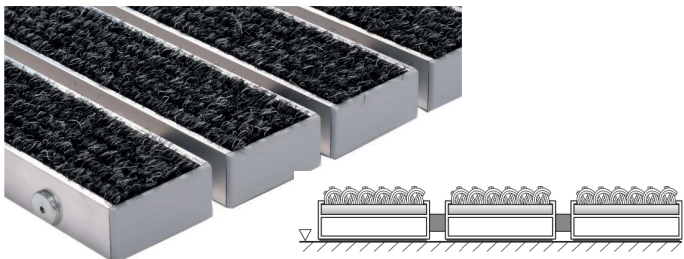

TECHNICKÝ LIST – TOPWELL 22 ŠIROKÁ

textil

střídavě textil / kartáč 3

guma

střídavě guma/textil

střídavě guma/kartáč 3

střídavě textil/guma

střídavě trextil/guma/guma

Základem rohože TOPWELL 22 mm ŠIROKÁ jsou hliníkové profily šířky 41 mm, do kterých se fixují pryžové nebo textilní pásy. Tento typ lze kombinovat s rohoží TOPWELL 22 mm STANDARD i EXTRA.

Pryžové a kartáčové pásy se používají do 1. čistící zóny pro odstranění hrubé nečistoty (kamínky, bahno).

Textilní pásy se používají do 2. čistící zóny pro odstranění jemných nečistot (voda, prach). Tento typ rohože je určen pro vnitřní použití a lze jej také vyrobit s logem, které je vkládáno do jednotlivých hliníkových profilů. Logo lze dodat jak ve variantě textil nebo nop dle našeho barevného vzorkovníku.

Jednotlivé výplně lze libovolně kombinovat a po opotřebení vyměnit.

Technické parametry

Provedení:	pryžový pásek, textilní pásek, kombinace s Topwell 22 STANDARD i EXTRA (jednořádkový kartáček, kartáčové pásy)
Rozměr:	dle přání zákazníka
Výška:	22 mm
Váha:	15-17 kg/m ²
Uložení:	v úrovni podlahy do připravených otvorů osazených hliníkovým / nerezovým rámem 25x25x3 mm nebo volně položené na podlaze v hliníkovém náběhovém rámu 45 mm (do 120 cm) nebo 65 mm
Odolnost:	zatížení do 7000 kg/100 cm ²
Použití:	do vstupních prostor hotelů, bank, restaurací, administrativních budov, ale i před rodinné domy.