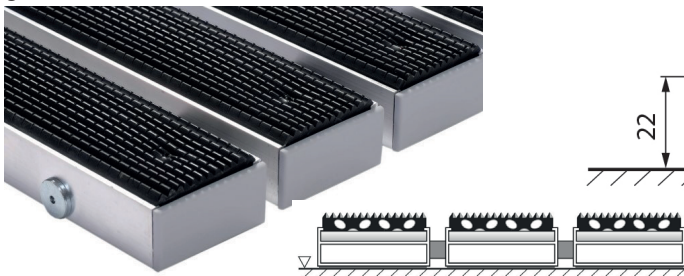

TECHNICKÝ LIST – TOPWELL 22 ŠIROKÁ

textil

střídavě textil / kartáč 3

guma

střídavě guma/textil

střídavě guma/kartáč 3

střídavě textil/guma

střídavě trextil/guma/guma

Základem rohože TOPWELL 22 mm ŠIROKÁ jsou hliníkové profily šířky 41 mm, do kterých se fixují pryžové nebo textilní pásy. Tento typ lze kombinovat s rohoží TOPWELL 22 mm STANDARD i EXTRA.

Pryžové a kartáčové pásy se používají do 1. čistící zóny pro odstranění hrubé nečistoty (kamínky, bahno).

Textilní pásy se používají do 2. čistící zóny pro odstranění jemných nečistot (voda, prach). Tento typ rohože je určen pro vnitřní použití a lze jej také vyrobit s logem, které je vkládáno do jednotlivých hliníkových profilů. Logo lze dodat jak ve variantě textil nebo nop dle našeho barevného vzorkovníku.

Jednotlivé výplně lze libovolně kombinovat a po opotřebení vyměnit.

Technické parametry

Provedení:	pryžový pásek, textilní pásek, kombinace s Topwell 22 STANDARD i EXTRA (jednořádkový kartáček, kartáčové pásy)
Rozměr:	dle přání zákazníka
Výška:	22 mm
Váha:	15-17 kg/m ²
Uložení:	v úrovni podlahy do připravených otvorů osazených hliníkovým / nerezovým rámem 25x25x3 mm nebo volně položené na podlaze v hliníkovém náběhovém rámu 45 mm (do 120 cm) nebo 65 mm
Odolnost:	zatížení do 7000 kg/100 cm ²
Použití:	do vstupních prostor hotelů, bank, restaurací, administrativních budov, ale i před rodinné domy.