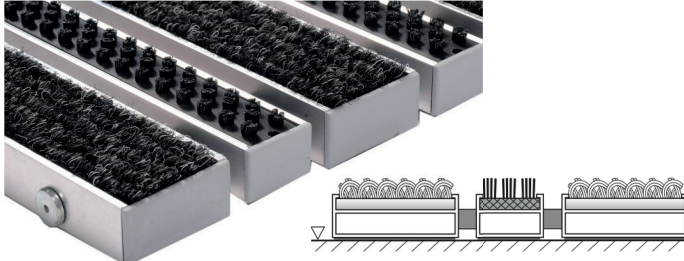

TECHNICKÝ LIST – TOPWELL 22 ŠIROKÁ

textil

střídavě textil / kartáč 3

guma

střídavě guma/textil

střídavě guma/kartáč 3

střídavě textil/guma

střídavě trextil/guma/guma

Základem rohože TOPWELL 22 mm ŠIROKÁ jsou hliníkové profily šířky 41 mm, do kterých se fixují pryžové nebo textilní pásy. Tento typ lze kombinovat s rohoží TOPWELL 22 mm STANDARD i EXTRA.

Pryžové a kartáčové pásy se používají do 1. čistící zóny pro odstranění hrubé nečistoty (kamínky, bahno).

Textilní pásy se používají do 2. čistící zóny pro odstranění jemných nečistot (voda, prach). Tento typ rohože je určen pro vnitřní použití a lze jej také vyrobit s logem, které je vkládáno do jednotlivých hliníkových profilů. Logo lze dodat jak ve variantě textil nebo nop dle našeho barevného vzorkovníku.

Jednotlivé výplně lze libovolně kombinovat a po opotřebení vyměnit.

Technické parametry

Provedení:	pryžový pásek, textilní pásek, kombinace s Topwell 22 STANDARD i EXTRA (jednořádkový kartáček, kartáčové pásy)
Rozměr:	dle přání zákazníka
Výška:	22 mm
Váha:	15-17 kg/m ²
Uložení:	v úrovni podlahy do připravených otvorů osazených hliníkovým / nerezovým rámem 25x25x3 mm nebo volně položené na podlaze v hliníkovém náběhovém rámu 45 mm (do 120 cm) nebo 65 mm
Odolnost:	zatížení do 7000 kg/100 cm ²
Použití:	do vstupních prostor hotelů, bank, restaurací, administrativních budov, ale i před rodinné domy.