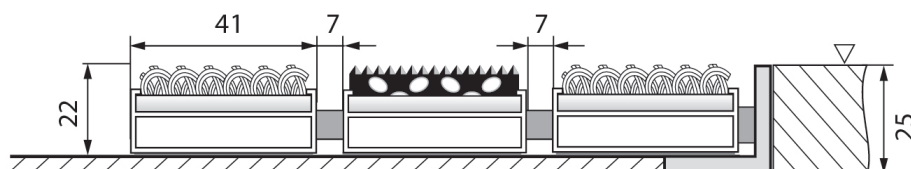

TECHNICKÝ LIST – TOPWELL 22 ŠIROKÁ

textil

střídavě textil / kartáč 3

guma

střídavě guma/textil

střídavě guma/kartáč 3

střídavě textil/guma

střídavě trextil/guma/guma

Základem rohože TOPWELL 22 mm ŠIROKÁ jsou hliníkové profily šířky 41 mm, do kterých se fixují pryžové nebo textilní pásy. Tento typ lze kombinovat s rohoží TOPWELL 22 mm STANDARD i EXTRA.

Pryžové a kartáčové pásy se používají do 1. čistící zóny pro odstranění hrubé nečistoty (kamínky, bahno).

Jednotlivé výplně lze libovolně kombinovat a po opotřebení vyměnit.

Technické parametry

Provedení:	pryžový pásek, textilní pásek, kombinace s Topwell 22 STANDARD i EXTRA (jednořádkový kartáček, kartáčové pásy)
Rozměr:	dle přání zákazníka
Výška:	22 mm
Váha:	15-17 kg/m ²
Uložení:	v úrovni podlahy do připravených otvorů osazených hliníkovým / nerezovým rámem 25x25x3 mm nebo volně položené na podlaze v hliníkovém náběhovém rámu 45 mm (do 120 cm) nebo 65 mm
Odolnost:	zatížení do 7000 kg/100 cm ²
Použití:	do vstupních prostor hotelů, bank, restaurací, administrativních budov, ale i před rodinné domy.